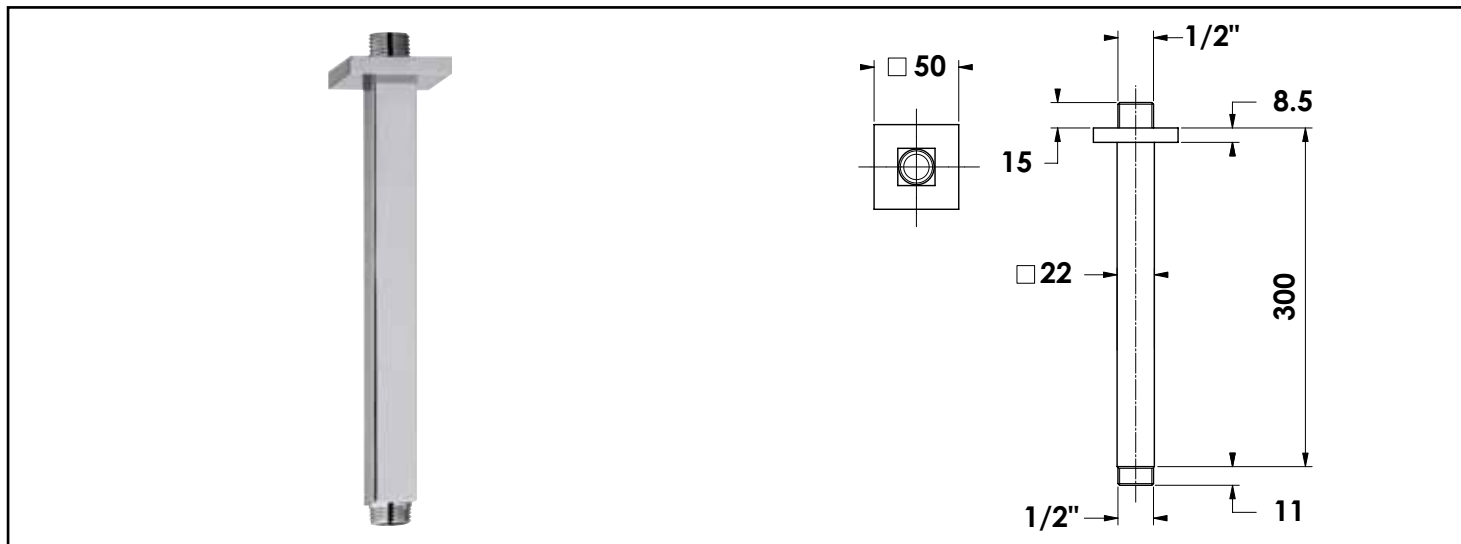

Référence : **51303**

## BRAS DE DOUCHE CARRÉ - MODÈLE PLAFONNIER - L = 300MM - LAITON CHROMÉ

- INSTALLATION SIMPLE ET RAPIDE.
- CORPS EN LAITON POUR UNE GRANDE DURABILITÉ
- FINITION CHROMÉE ESTHÉTIQUE

<b>DESCRIPTION</b>	Bras de douche carré adapté à une configuration plafonnier - Corps en laiton pour une grande durabilité - Finition chromée esthétique - Longueur : 300mm - Raccordement Mâle 15/21
<b>CARACTÉRISTIQUES</b>	Bras de douche carré : - Laiton chromé - Installation : en plafond - Longueur : 300mm - Raccordement : Mâle 15/21
<b>APPLICATIONS</b>	Accessoire pour installation de douche
<b>CONDITIONS D'UTILISATION</b>	Raccordement : 15/21
<b>COMPATIBILITÉ</b>	<ul style="list-style-type: none"> <li>• Compatible avec toutes les pommes de douche</li> <li>• Adapté à une installation d'arrivée d'eau par le plafond</li> </ul>
<b>PRÉCAUTION D'EMPLOI</b>	Veiller à adapter la longueur du bras de douche à la dimension du receveur.
<b>SPECIFICATIONS D'INSTALLATION</b>	Permet l'équipement sanitaire des salles de bains et cuisine.
	Garantie 10 ans sur cartouches et défauts de fabrication. Cf conditions générales de vente.
<b>PRESCRIPTION DE POSE</b>	- Corps en laiton pour une grande durabilité - Finition chromée esthétique - Longueur : 300mm - Raccordement Mâle 15/21